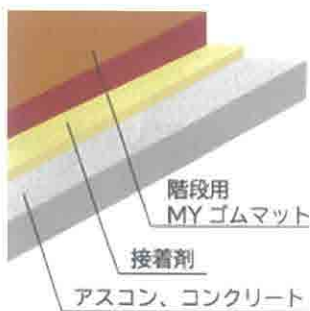

# 問題の多い外部階段をリノベーション可能です！

## 階段用MYゴムマット

さまざまな場所の外部階段に使用する事で高いクッション性と**ノンスリップ効果**を持たせる事が可能なゴムチップタイプの階段用マットです。

ゴムチップが音と振動を吸収し、**騒音防止に効果があります**。

ゴムチップ間の空隙層により、降雪、積雪による氷が張りにくく、コンクリートやタイルと比較して氷が剥がれやすいので除雪も簡単におこなう事が可能です。

株式会社久満田商会

お問い合わせ先 [info@kumadashokai.co.jp](mailto:info@kumadashokai.co.jp)